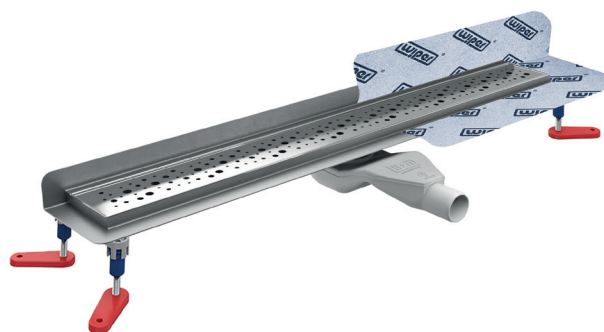

wiper®

odwodnienia prysznicowe

Odplwy prysznicowe firmy Wiper pozwalają na swobodny dobór kształtu kabiny oraz wykończenia jej podłogi. Zastosowanie ich pozwala na rezygnację z progów, dedykowane są do łazienek bez barier.

Wszystkie elementy odwodnienia wykonane są z **wysokiej jakości certyfikowanej stali nierdzewnej** (AISI 304 i AISI 316), co gwarantuje **trwałość, odporność na korozję i niezmienny wygląd** w trakcie użytkowania. Wszystkie odplwy Wiper objęte zostały programem NIZP-PZH „Produkt z atestem”. Każda z serii odplwów sprzedawana jest w kompletnych zestawach w wersji NEW.

PREMIUM ZK to seria nowoczesnych odplwów liniowych WIPER zaopatrzonych w kołnierzyk izolacyjny przydatny przy zabudowie w posadzce z warstwą izolacyjną. **Zagięty kołnierzyk ułatwia montaż przyścienny i zapewni optymalne odsunięcie kratki od kafelek ułożonych przy ścianie.** Zwieńczeniem jest elegancka kratka i ramka ze stali nierdzewnej o szerokości 84 mm. Dostępnych jest 6 wzorów kratki (w tym PURE - do wyklejania płytkami), w 3 wykończeniach (poler, szlif, mat). **Długości standardowe rynienek [cm]:** 50, 60, 70, 80, 80, 100, 110, 120. Niezbędny do wykonania 100% hydroizolacji zestaw uszczelniający.